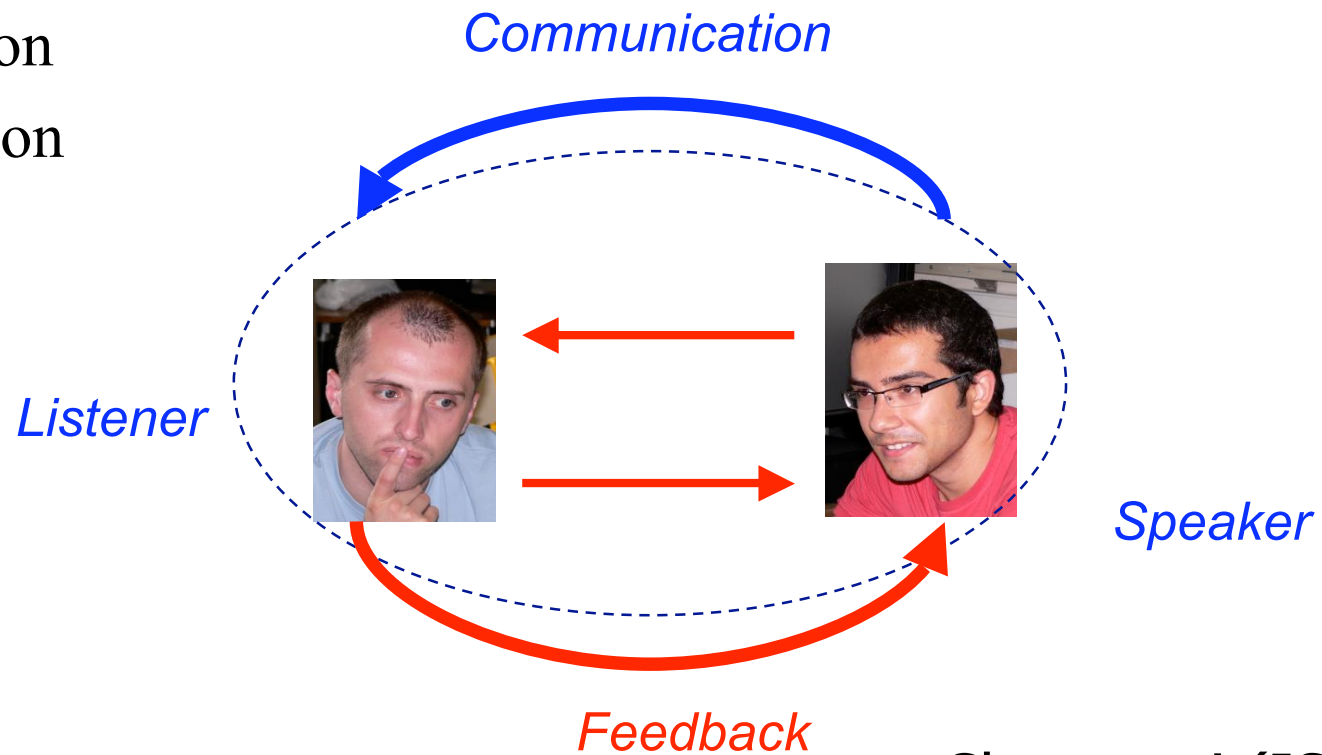

Communication

- Caractérisation, échange d'informations:
  - Verbales et non-verbales
  - Emotion
  - Intention
  - ...

Chetouani (ISIR)