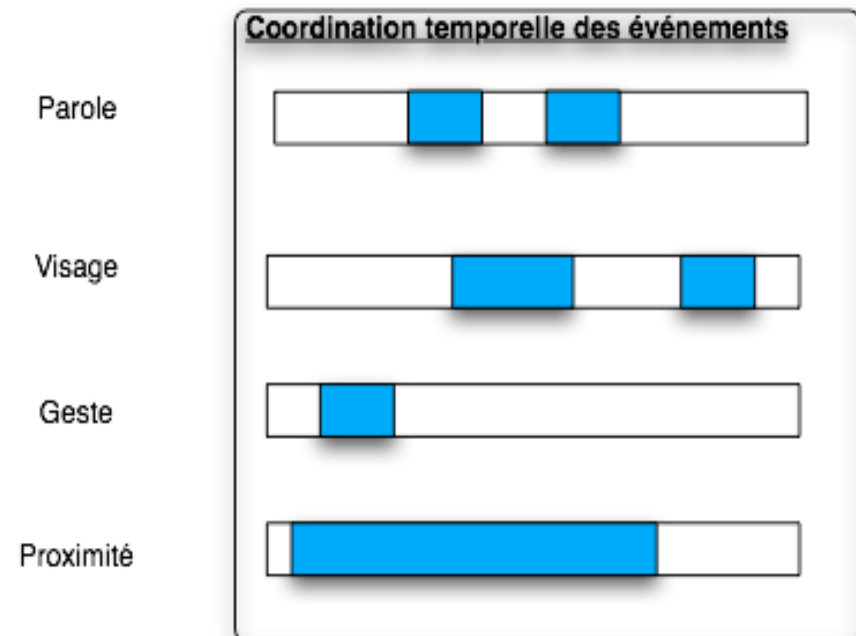

GT5 Interactions personnes/ systèmes robotiques

Claude ANDRIOT & Mohamed Chetouani

claude.andriot@cea.fr

Mohamed.Chetouani@upmc.fr

Introduction

- **Interaction Homme-Robot:**
 - Communication,
 - Coop ration, coordination
 - Prise de d cision
- **Interface:**
 - Perception humaine (audio-visuelle, tactile).
 - Nouvelles interfaces (Brain Computer Interfaces)
- **Interaction robot et environnement:**
 - Robotique ubiquitaire
 - « Smart environment »

Duhaut (UBS)

Interaction multi-modales

- Fusion d'informations:
 - Méthodes probabilistes...
 - Fusion à plusieurs échelles temporelles
 - Détection, suivi de personnes...

Lerasle (LAAS)

Interface

- Exemple du Brain Computer Interfaces

Lecuyer (INRIA)

Boucle d'interaction

- Comment gérer l'Humain dans le cycle d'interaction?

Interaction entre deux processus

Robotique d'assistance,
de service

INRIA

Réalité virtuelle

- Apports de l'interaction virtuelle: